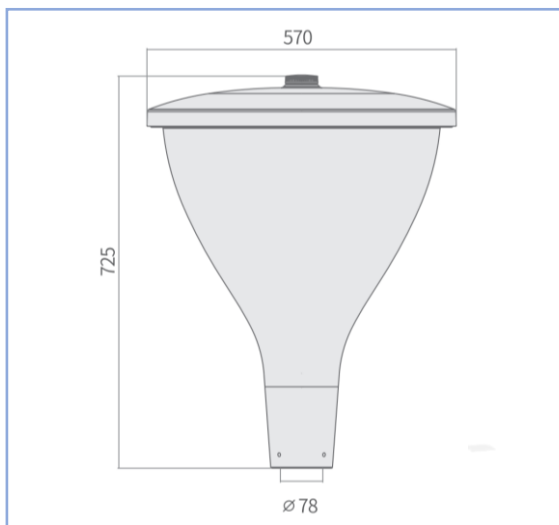

אנדור ספייס

תיאור: תאורה דקורטיבית אורבנית
מקט: DL-1088
צבע: אפור גרפיט/לפי צבע RAL
חומר: יציקת אלומיניום, כיסוי פולי קרבונט
סוג נורה: LED
הספקים: 40W-100W
מותאם להתקנה: בראש עמוד 78mm
מותאם לגובה: 3-10 מטר

נתונים טכניים

| | |
|--------------------|------------------------------|
| 4,000-10,000 lm | תפוקת אור |
| 3,000K / 4,000K | נצילות אורית |
| 100 lm/W | גוון האור |
| >70 | CRI |
| IP66 | דרגת אטימות |
| IK09 | דרגת הגנה מפני פגיעות מכניות |
| 45C° עד -35C° | טמפרטורת עבודה |
| LUMILEDS LUXEON | יצרן הLED |
| MEAN WELL | דרייבר |
| DALI 2, NEMA | תקשורת |
| 10kv | הגנה מנחשולי מתח |
| 220-240V , 50/60Hz | מתח עבודה |
| T2 א-סימטרית | אופטיקה |