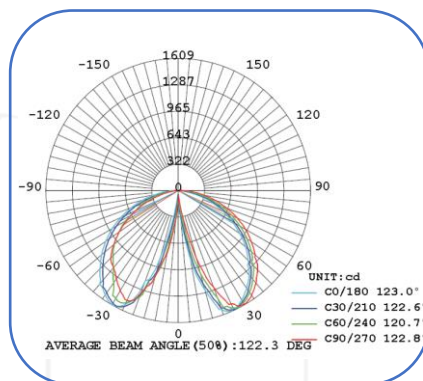

יצרן הלד: LUMILEDS 3030

דרייבר: PHILIPS

CRI: >80

יעילות אורית: 80 lm/w

טמפרטורת עבודה: -25~55°C

מאפיינים נוספים:

*ניתן להזמין במידות, צבעים, עדשות והספקים שונים

פוטמטריה