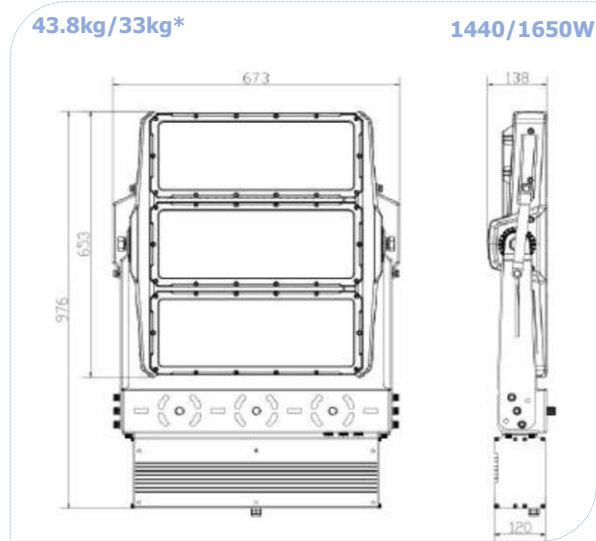

מידות ומשקלים

*משקל ללא דרייבר-ניתן להתקין את הדרייבר בתחתית העמוד