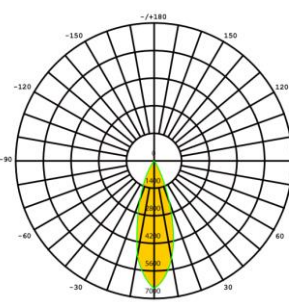

נתונים נוספים: ניתן לבצע דרישות שונות דוגמת מגני אור קדמיים/אחורים, מיקום דרייבר בתחתית העמוד להפחתת משקל הגופים ועוד להורדת מפרט יצרן מפורט לחצו כאן

נתונים טכניים

320-2040W	הספקים
3000K/4000K/5000K/5700K	גוון האור
150lm/W	יעילות אורית
>70 (אופטימלי 80-90)	CRI
+100,000H	אורך חיים
IP66	דרגת אטימות
IK09	דרגת הגנה מפני פגיעות מכניות
-30C° ~ 50C°	טמפרטורת עבודה
LUMILEDS / Osram chip	סוג ויצרן הLED
Inventronics	דרייבר
SPD 10KV	הגנה מנחשולי מתח
220-240V , 50/60Hz	מתח עבודה
1-10V, DALI, DMX	תקשורת (אופטימלי)

						@L70 100,000	ISTMT + TM21	LM79
---	---	---	---	---	--	-----------------	--------------------	------

מידות ומשקלים

*משקל ללא דרייבר-ניתן להתקין את הדרייבר בתחתית העמוד

סוגי עדשות (פוטמטריות)

הארה סימטרית

12°

16°

30°

60°

הארה א סימטרית

25° x 130°

40° x 130°

60° x 130°