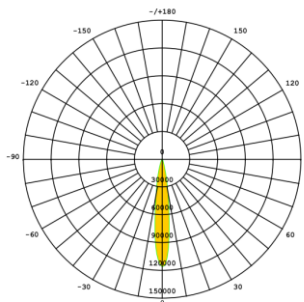

נתונים נוספים: ניתן לבצע דרישות שונות דוגמת מגני אור קדמיים/אחורים, מיקום דרייבר בתחתית העמוד להפחתת משקל הגופים ועוד להורדת מפרט יצרן מפורט לחצו כאן

נתונים טכניים

320-2040W	הספקים
3000K/4000K/5000K/5700K	גוון האור
150lm/W	יעילות אורית
>70 (אופטימלי 80-90)	CRI
+100,000H	אורך חיים
IP66	דרגת אטימות
IK09	דרגת הגנה מפני פגיעות מכניות
-30C° ~ 50C°	טמפרטורת עבודה
LUMILEDS / Osram chip	סוג ויצרן הLED
Inventronics	דרייבר
SPD 10KV	הגנה מנחשולי מתח
220-240V , 50/60Hz	מתח עבודה
1-10V, DALI, DMX	תקשורת (אופטימלי)

						@L70 100,000	ISTMT + TM21	LM79
---	---	---	---	---	--	-----------------	--------------------	------

מידות ומשקלים

*משקל ללא דרייבר-ניתן להתקין את הדרייבר בתחתית העמוד

סוגי עדשות (פוטמטריות)

הארה סימטרית

12°

16°

30°

60°

הארה א סימטרית

25° x 130°

40° x 130°

60° x 130°