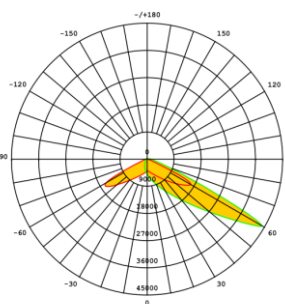

סוגי עדשות (פוטמטריות)

הארה סימטרית

12°

16°

30°

60°

הארה א סימטרית

25° x 130°

40° x 130°

60° x 130°

AS-L

AS-R

AS-LR

NB30