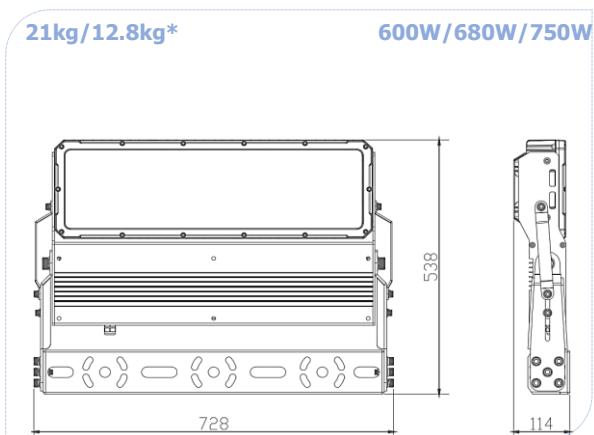

מידות ומשקלים

*משקל ללא דרייבר-ניתן להתקין את הדרייבר בתחתית העמוד