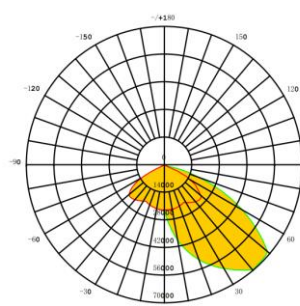

נתונים נוספים: ניתן לבצע דרישות שונות דוגמת מגני אור קדמיים/אחורים, מיקום דרייבר בתחתית העמוד להפחתת משקל הגופים ועוד להורדת מפרט יצרן מפורט לחצו כאן

נתונים טכניים

320-2040W	הספקים
3000K/4000K/5000K/5700K	גוון האור
150lm/W	יעילות אורית
>70 (אופטימלי 80-90)	CRI
+100,000H	אורך חיים
IP66	דרגת אטימות
IK09	דרגת הגנה מפני פגיעות מכניות
-30C° ~ 50C°	טמפרטורת עבודה
LUMILEDS / Osram chip	סוג ויצרן הLED
Inventronics	דרייבר
SPD 10KV	הגנה מנחשולי מתח
220-240V , 50/60Hz	מתח עבודה
1-10V, DALI, DMX	תקשורת (אופטימלי)

						@L70 100,000	ISTMT + TM21	LM79
---	---	---	---	---	--	-----------------	--------------------	------

מידות ומשקלים

*משקל ללא דרייבר-ניתן להתקין את הדרייבר בתחתית העמוד

סוגי עדשות (פוטמטריות)

הארה סימטרית

12°

16°

30°

60°

הארה א סימטרית

25° x 130°

40° x 130°

60° x 130°