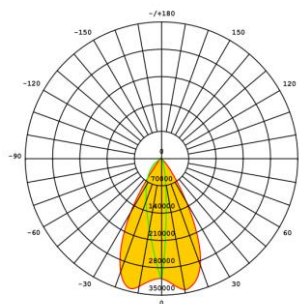

סוגי עדשות (פוטמטריות)

הארה סימטרית

12°

16°

30°

60°

הארה א סימטרית

25° x 130°

40° x 130°

60° x 130°

AS-L

AS-R

AS-LR

NB30