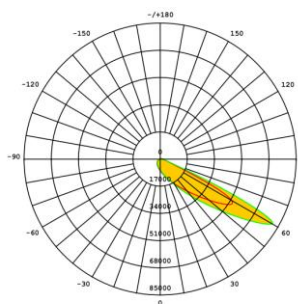

סוגי עדשות (פוטמטריות)

הארה סימטרית

12°

16°

30°

60°

הארה א סימטרית

25° x 130°

40° x 130°

60° x 130°

AS-L

AS-R

AS-LR

NB30