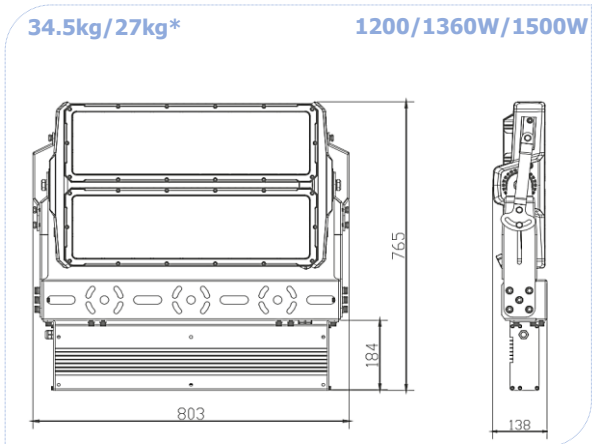

מידות ומשקלים

*משקל ללא דרייבר-ניתן להתקין את הדרייבר בתחתית העמוד