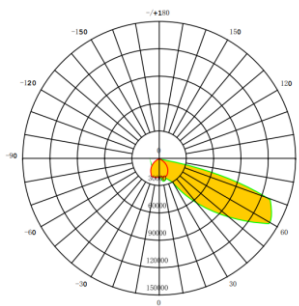

נתונים נוספים: ניתן לבצע דרישות שונות דוגמת מגני אור קדמיים/אחורים, מיקום דרייבר בתחתית העמוד להפחתת משקל הגופים ועוד להורדת מפרט יצרן מפורט לחצו כאן

נתונים טכניים

320-2040W	הספקים
3000K/4000K/5000K/5700K	גוון האור
150lm/W	יעילות אורית
>70 (אופטימלי 80-90)	CRI
+100,000H	אורך חיים
IP66	דרגת אטימות
IK09	דרגת הגנה מפני פגיעות מכניות
-30C° ~ 50C°	טמפרטורת עבודה
LUMILEDS / Osram chip	סוג ויצרן הLED
Inventronics	דרייבר
SPD 10KV	הגנה מנחשולי מתח
220-240V , 50/60Hz	מתח עבודה
1-10V, DALI, DMX	תקשורת (אופטימלי)

						@L70 100,000	ISTMT + TM21	LM79
---	---	---	---	---	--	-----------------	--------------------	------

מידות ומשקלים

*משקל ללא דרייבר-ניתן להתקין את הדרייבר בתחתית העמוד

סוגי עדשות (פוטמטריות)

הארה סימטרית

12°

16°

30°

60°

הארה א סימטרית

25° x 130°

40° x 130°

60° x 130°