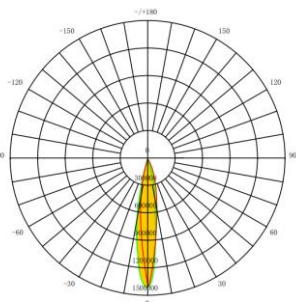

נתונים נוספים: ניתן לבצע דרישות שונות דוגמת מגני אור קדמיים/אחורים, מיקום דרייבר בתחתית העמוד להפחתת משקל הגופים ועוד להורדת מפרט יצרן מפורט לחצו כאן

נתונים טכניים

320-2040W	הספקים
3000K/4000K/5000K/5700K	גוון האור
150lm/W	יעילות אורית
>70 (אופטימלי 80-90)	CRI
+100,000H	אורך חיים
IP66	דרגת אטימות
IK09	דרגת הגנה מפני פגיעות מכניות
-30C° ~ 50C°	טמפרטורת עבודה
LUMILEDS / Osram chip	סוג ויצרן הLED
Inventronics	דרייבר
SPD 10KV	הגנה מנחשולי מתח
220-240V , 50/60Hz	מתח עבודה
1-10V, DALI, DMX	תקשורת (אופטימלי)

						@L70 100,000	ISTMT + TM21	LM79
---	---	---	---	---	--	-----------------	--------------------	------

מידות ומשקלים

*משקל ללא דרייבר-ניתן להתקין את הדרייבר בתחתית העמוד

סוגי עדשות (פוטמטריות)

הארה סימטרית

12°

16°

30°

60°

הארה א סימטרית

25° x 130°

40° x 130°

60° x 130°