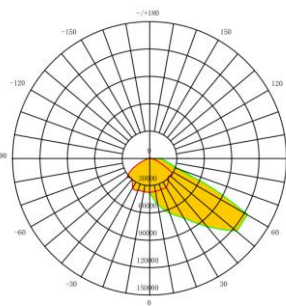

נתונים נוספים: ניתן לבצע דרישות שונות דוגמת מגני אור קדמיים/אחורים, מיקום דרייבר בתחתית העמוד להפחתת משקל הגופים ועוד להורדת מפרט יצרן מפורט לחצו כאן

נתונים טכניים

320-2040W	הספקים
3000K/4000K/5000K/5700K	גוון האור
150lm/W	יעילות אורית
>70 (אופטימלי 80-90)	CRI
+100,000H	אורך חיים
IP66	דרגת אטימות
IK09	דרגת הגנה מפני פגיעות מכניות
-30C° ~ 50C°	טמפרטורת עבודה
LUMILEDS / Osram chip	סוג ויצרן הLED
Inventronics	דרייבר
SPD 10KV	הגנה מנחשולי מתח
220-240V , 50/60Hz	מתח עבודה
1-10V, DALI, DMX	תקשורת (אופטימלי)

						@L70 100,000	ISTMT + TM21	LM79
---	---	---	---	---	--	-----------------	--------------------	------

מידות ומשקלים

*משקל ללא דרייבר-ניתן להתקין את הדרייבר בתחתית העמוד

סוגי עדשות (פוטמטריות)

הארה סימטרית

12°

16°

30°

60°

הארה א סימטרית

25° x 130°

40° x 130°

60° x 130°