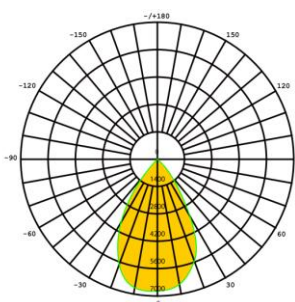

תאורת הצפה OPSPORT

תיאור: תאורת הצפה/ספורט

מקט: LUX-SP-320-2040W

צבע: שחור/אפור

סוג נורה: LED

הספקים: 320-2040W

חומר: יציקת אלומיניום

מותאם לגובה: 8-55 מטר

נתונים נוספים: ניתן לבצע דרישות שונות דוגמת מגני אור קדמיים/אחורים, מיקום דרייבר בתחתית העמוד להפחתת משקל הגופים ועוד להורדת מפרט יצרן מפורט לחצו כאן

נתונים טכניים

320-2040W	הספקים
3000K/4000K/5000K/5700K	גוון האור
150lm/W	יעילות אורית
>70 (אופטימלי 80-90)	CRI
+100,000H	אורך חיים
IP66	דרגת אטימות
IK09	דרגת הגנה מפני פגיעות מכניות
-30C° ~ 50C°	טמפרטורת עבודה
LUMILEDS / Osram chip	סוג ויצרן הLED
Inventronics	דרייבר
SPD 10KV	הגנה מנחשולי מתח
220-240V , 50/60Hz	מתח עבודה
1-10V, DALI, DMX	תקשורת (אופטימלי)

						@L70 100,000	ISTMT + TM21	LM79
---	---	---	---	---	--	-----------------	--------------------	------

מידות ומשקלים

*משקל ללא דרייבר-ניתן להתקין את הדרייבר בתחתית העמוד

סוגי עדשות (פוטמטריות)

הארה סימטרית

12°

16°

30°

60°

הארה א סימטרית

25° x 130°

40° x 130°

60° x 130°