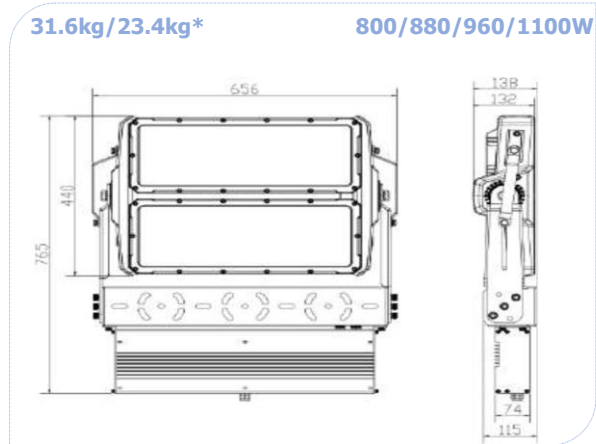

מידות ומשקלים

*משקל ללא דרייבר-ניתן להתקין את הדרייבר בתחתית העמוד