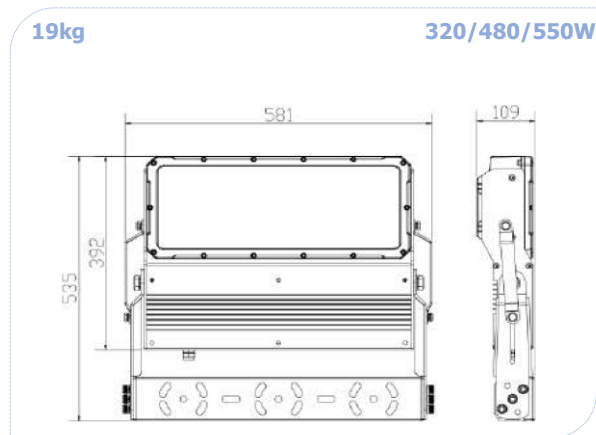

מידות ומשקלים

*משקל ללא דרייבר-ניתן להתקין את הדרייבר בתחתית העמוד