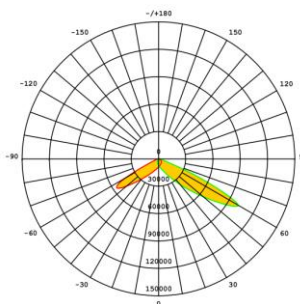

נתונים נוספים: ניתן לבצע דרישות שונות דוגמת מגני אור קדמיים/אחורים, מיקום דרייבר בתחתית העמוד להפחתת משקל הגופים ועוד להורדת מפרט יצרן מפורט לחצו כאן

נתונים טכניים

320-2040W	הספקים
3000K/4000K/5000K/5700K	גוון האור
150lm/W	יעילות אורית
>70 (אופטימלי 80-90)	CRI
+100,000H	אורך חיים
IP66	דרגת אטימות
IK09	דרגת הגנה מפני פגיעות מכניות
-30C° ~ 50C°	טמפרטורת עבודה
LUMILEDS / Osram chip	סוג ויצרן הLED
Inventronics	דרייבר
SPD 10KV	הגנה מנחשולי מתח
220-240V , 50/60Hz	מתח עבודה
1-10V, DALI, DMX	תקשורת (אופטימלי)

						@L70 100,000	ISTMT + TM21	LM79
---	---	---	---	---	--	-----------------	--------------------	------

מידות ומשקלים

*משקל ללא דרייבר-ניתן להתקין את הדרייבר בתחתית העמוד

סוגי עדשות (פוטמטריות)

הארה סימטרית

12°

16°

30°

60°

הארה א סימטרית

25° x 130°

40° x 130°

60° x 130°