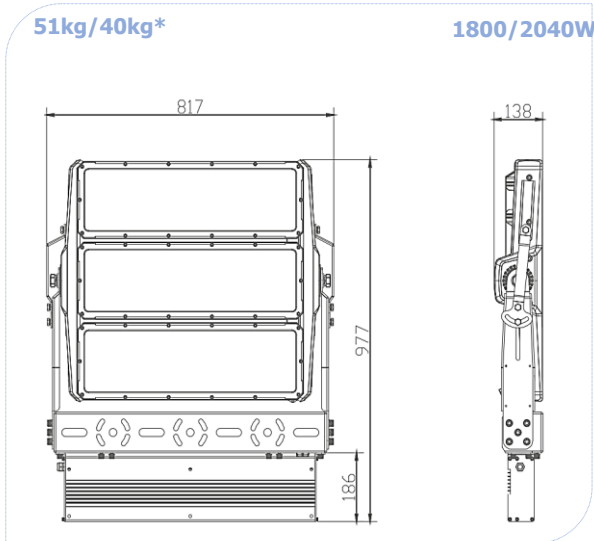

מידות ומשקלים

*משקל ללא דרייבר-ניתן להתקין את הדרייבר בתחתית העמוד