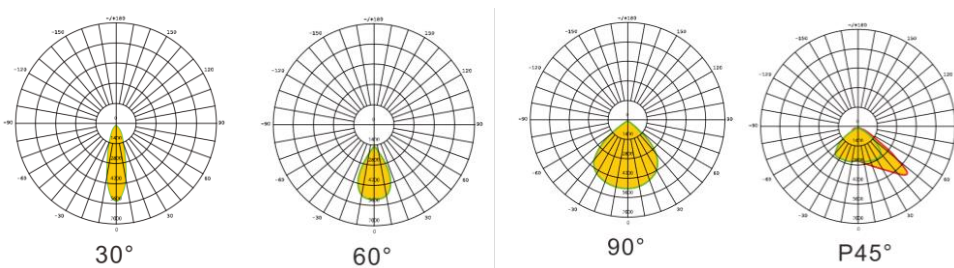

## פנס OPSKY

**תיאור:** תאורת הצפה/ספורט  
**מקט:** LUX-FLS-50-280W  
**צבע:** שחור (RAL9005)  
**סוג נורה:** LED  
**הספקים:** 50-280W  
**חומר:** יציקת אלומיניום  
**מותאם לגובה:** 3-28 מטר

## נתונים טכניים

50-280W	הספקים
3000K/4000K/5000K/5700K/6500K	גוון האור
130-160lm/W תלוי בסוג	יעילות אורית
>70	CRI
IP66	דרגת אטימות
IK09	דרגת הגנה מפני פגיעות מכניות
-30C° ~ 50C°	טמפרטורת עבודה
SMD2835/3030/5050 LUMILEDS	סוג ויצרן הLED
Inventronics/meanwell/done	דרייבר
SPD 6KV	הגנה מנחשולי מתח
220-240V , 50/60Hz	מתח עבודה
1-10V, DALI, SENSOR, LORA, ZHAGA	תקשורת (אופציונלי)

	EMC	CB	CE	 IP66	 IK09	@L70 90,000	ISTMT + TM21	LM79
---	-----	----	----	--	---	----------------	--------------------	------

**מידות**

**50-100w**

**150-180w**

**200-280w**

**פוטומטריות**

**SMD 5050**  
**140lm/W**