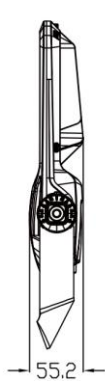

מידות

50-100w