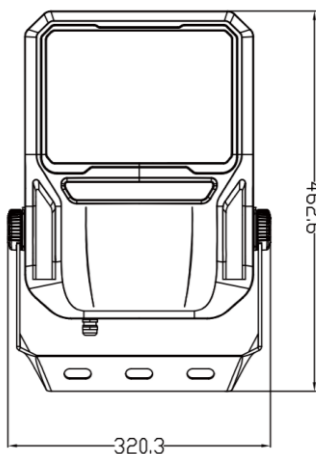

מידות

50-100w

150-180w

200-280w