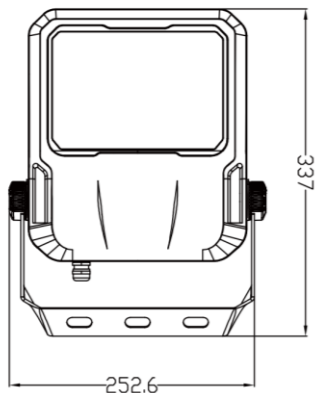

מידות

50-100w

150-180w

200-280w