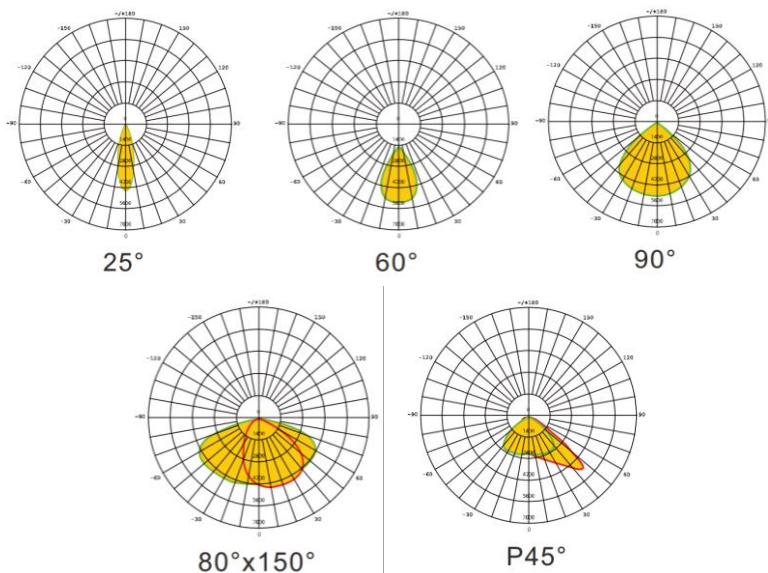

## פנס OPSKY

**תיאור:** תאורת הצפה/ספורט  
**מקט:** LUX-FLS-50-280W  
**צבע:** שחור (RAL9005)  
**סוג נורה:** LED  
**הספקים:** 50-280W  
**חומר:** יציקת אלומיניום  
**מותאם לגובה:** 3-28 מטר

## נתונים טכניים

50-280W	הספקים
3000K/4000K/5000K/5700K/6500K	גוון האור
130-160lm/W תלוי בסוג	יעילות אורית
>70	CRI
IP66	דרגת אטימות
IK09	דרגת הגנה מפני פגיעות מכניות
-30C° ~ 50C°	טמפרטורת עבודה
SMD2835/3030/5050 LUMILEDS	סוג ויצרן הLED
Inventronics/meanwell/done	דרייבר
SPD 6KV	הגנה מנחשולי מתח
220-240V , 50/60Hz	מתח עבודה
1-10V, DALI, SENSOR, LORA, ZHAGA	תקשורת (אופציונלי)

	EMC	CB	CE	 IP66	 IK09	@L70 90,000	ISTMT + TM21	LM79
---	-----	----	----	--	---	----------------	--------------------	------

**מידות**

**50-100w**

**150-180w**

**200-280w**

**פוטומטריות**

**SMD 5050**  
**140lm/W**