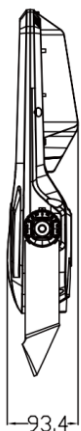

## פנס OPSKY

**תיאור:** תאורת הצפה/ספורט  
**מקט:** LUX-FLS-50-280W  
**צבע:** שחור (RAL9005)  
**סוג נורה:** LED  
**הספקים:** 50-280W  
**חומר:** יציקת אלומיניום  
**מותאם לגובה:** 3-28 מטר

## נתונים טכניים

50-280W	הספקים
3000K/4000K/5000K/5700K/6500K	גוון האור
130-160lm/W תלוי בסוג	יעילות אורית
>70	CRI
IP66	דרגת אטימות
IK09	דרגת הגנה מפני פגיעות מכניות
-30C° ~ 50C°	טמפרטורת עבודה
SMD2835/3030/5050 LUMILEDS	סוג ויצרן הLED
Inventronics/meanwell/done	דרייבר
SPD 6KV	הגנה מנחשולי מתח
220-240V , 50/60Hz	מתח עבודה
1-10V, DALI, SENSOR, LORA, ZHAGA	תקשורת (אופציונלי)

	EMC	CB	CE	 IP66	 IK09	@L70 90,000	ISTMT + TM21	LM79
---	-----	----	----	--	---	----------------	--------------------	------

**מידות**

**50-100w**

**150-180w**

**200-280w**

**פוטומטריות**

**SMD 5050**  
**140lm/W**

**SMD 3030**  
**130lm/W**

**SMD 2835**  
**160lm/W**