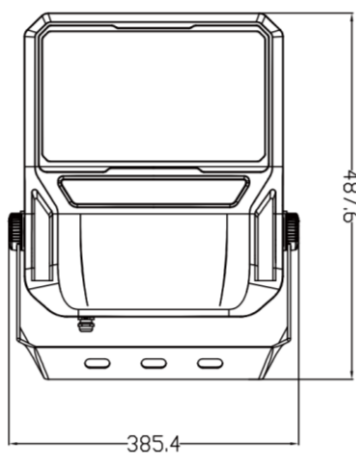

	EMC	CB	CE	 IP66	 IK09	@L70 90,000	ISTMT + TM21	LM79
---	-----	----	----	--	---	----------------	--------------------	------

**מידות**

**50-100w**

**150-180w**

**200-280w**

**פוטומטריות**

**SMD 5050**  
**140lm/W**