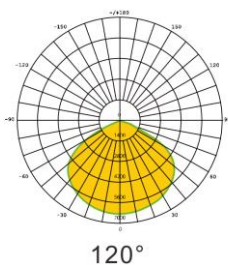

## פנס OPSKY

**תיאור:** תאורת הצפה/ספורט  
**מקט:** LUX-FLS-50-280W  
**צבע:** שחור (RAL9005)  
**סוג נורה:** LED  
**הספקים:** 50-280W  
**חומר:** יציקת אלומיניום  
**מותאם לגובה:** 3-28 מטר

## נתונים טכניים

50-280W	הספקים
3000K/4000K/5000K/5700K/6500K	גוון האור
130-160lm/W תלוי בסוג	יעילות אורית
>70	CRI
IP66	דרגת אטימות
IK09	דרגת הגנה מפני פגיעות מכניות
-30C° ~ 50C°	טמפרטורת עבודה
SMD2835/3030/5050 LUMILEDS	סוג ויצרן הLED
Inventronics/meanwell/done	דרייבר
SPD 6KV	הגנה מנחשולי מתח
220-240V , 50/60Hz	מתח עבודה
1-10V, DALI, SENSOR, LORA, ZHAGA	תקשורת (אופציונלי)

	EMC	CB	CE	 IP66	 IK09	@L70 90,000	ISTMT + TM21	LM79
---	-----	----	----	--	---	----------------	--------------------	------

**מידות**

**50-100w**

**150-180w**

**200-280w**

**פוטומטריות**

**SMD 5050**  
**140lm/W**

**SMD 3030**  
**130lm/W**

**SMD 2835**  
**160lm/W**