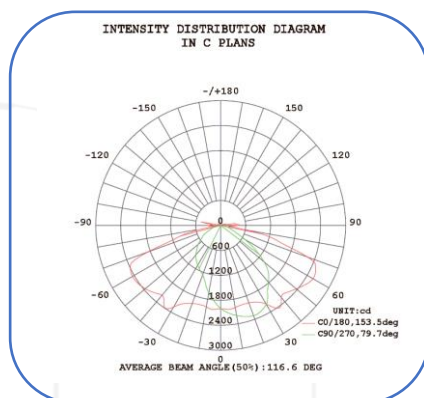

עמוד פרופילה כפול

תיאור: תאורה דקורטיבית

מקט: DLW-LED-045B

צבע: אפור גרפיט/לפי בחירה

חומר: אלומיניום/פלדה

סוג נורה: LED 4000K/3000K

הספק: 30-120W

גובה: 3-10 מטר

רוחב: 150/150 , 100/120 , 100/150

יצרן הLED: Lumileds 3030

דרייבר: Meanwell/Philips

CRI: >70

יעילות אורית: 120 lm/w

טמפרטורת עבודה: -40~50°C

מאפיינים נוספים:

*ניתן להזמין במידות, צבעים, עדשות והספקים שונים

פוטמטריה

שרטוט