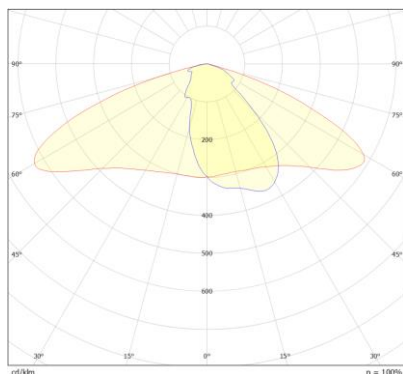

פיזור אור סטנדרטי:

100w-180w