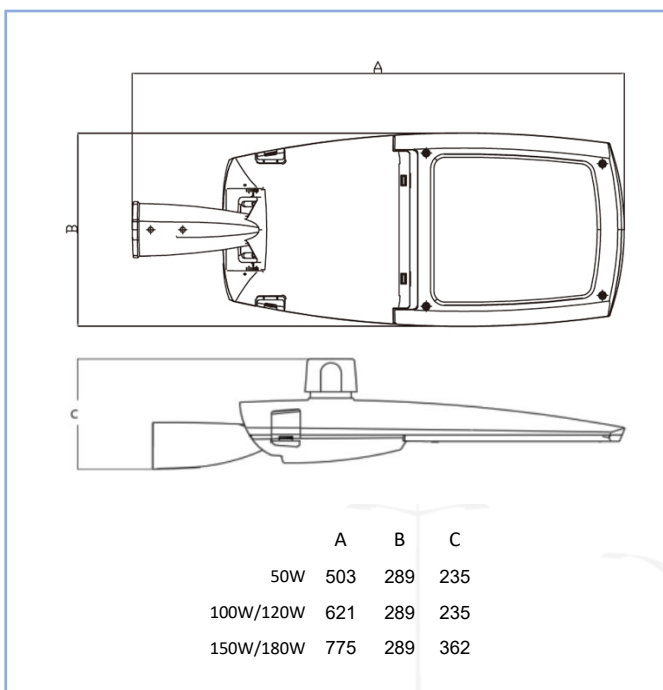

גוף תאורה טיטניום

תיאור: תאורת כבישים ורחובות

מקט: PY-LED597 S/M/L

צבע: אפור גרפיט

חומר: יציקת אלומיניום, כיסוי זכוכית מחוסמת

סוג נורה: LED

הספקים: 50W-180W

מותאם להתקנה: ראש עמוד/צד מתכוונן 2"

מותאם לגובה: 4-15 מטר

נתונים טכניים

50-180w	הספקים
3000K/4000K	גוון האור
150 lm/W	יעילות אורית
>70	CRI
90,000H	אורך חיים
IP66	דרגת אטימות
IK09	דרגת הגנה מפני פגיעות מכניות
-35°C ~ 45°C	טמפרטורת עבודה
Lumileds	יצרן הLED
Philips/inventr	דרייבר
הכנה מלאה לנמה 3 פינים+ דרייבר DALI	תקשורת
SPD, 10KV	הגנה מנחשולי מתח
220-240V , 50/60Hz	מתח עבודה

100w-180w

50w-100w

ניתן להזמין פוטומטריות נוספות לפי דרישה