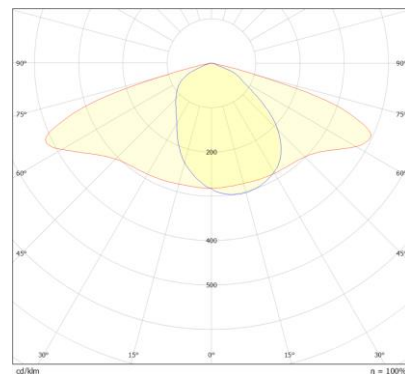

50w-100w

ניתן להזמין פוטומטריות נוספות לפי דרישה