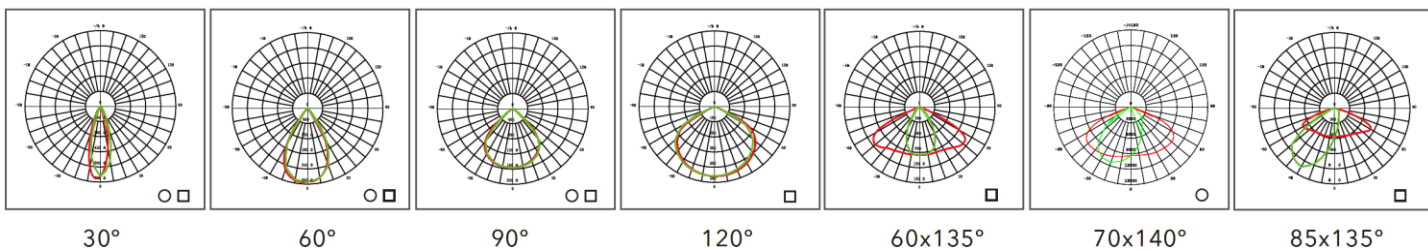

פנס הצפה LUX 400W

תיאור: תאורת הצפה/ספורט
מקט: LUX-FL-400S
צבע: שחור
חומר: יציקת אלומיניום
סוג נורה: LED
הספקים: 400W
מותאם לגובה: 8-35 מטר

מאפיינים נוספים: ניתן להזמין בהספק עד 600W

נתונים טכניים

400w	הספקים
3000-6500k	גוון האור
165 lm/W	יעילות אורית
70<	CRI
IP65	דרגת אטימות
IK10	דרגת הגנה מפני פגיעות מכניות
-35°C ~ 45°C	טמפרטורת עבודה
PHILIPS	יצרן הLED
MEANWELL	דרייבר
אפשרות ל DALI 1-10V	תקשורת
SPD 10KV	הגנה ממתח יתר
220-240V , 50/60Hz	מתח עבודה
19.5 KG	משקל

						@L80 70,000	ISTMT + TM21	LM79	ת"י 20
---	---	---	---	---	--	----------------	--------------------	------	-----------

פוטומטריה סטנדרטית

פוטומטריות אפשריות

מידות