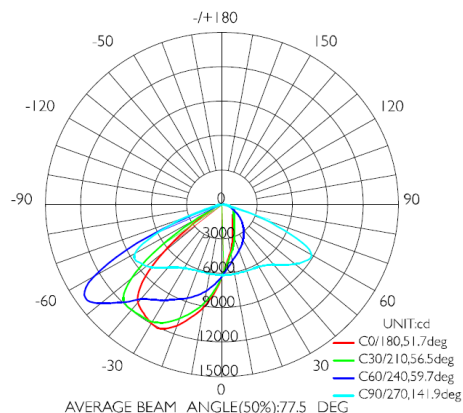

פנס הצפה LUX 400W

תיאור: תאורת הצפה/ספורט
מקט: LUX-FL-400S
צבע: שחור
חומר: יציקת אלומיניום
סוג נורה: LED
הספקים: 400W
מותאם לגובה: 8-35 מטר

מאפיינים נוספים: ניתן להזמין בהספק עד 600W

נתונים טכניים

400w	הספקים
3000-6500k	גוון האור
165 lm/W	יעילות אורית
70<	CRI
IP65	דרגת אטימות
IK10	דרגת הגנה מפני פגיעות מכניות
-35°C ~ 45°C	טמפרטורת עבודה
PHILIPS	יצרן הLED
MEANWELL	דרייבר
אפשרות ל DALI 1-10V	תקשורת
SPD 10KV	הגנה ממתח יתר
220-240V , 50/60Hz	מתח עבודה
19.5 KG	משקל

						@L80 70,000	ISTMT + TM21	LM79	ת"י 20
---	---	---	---	---	--	----------------	--------------------	------	-----------

פוטומטריה סטנדרטית

פוטומטריות אפשריות

מידות